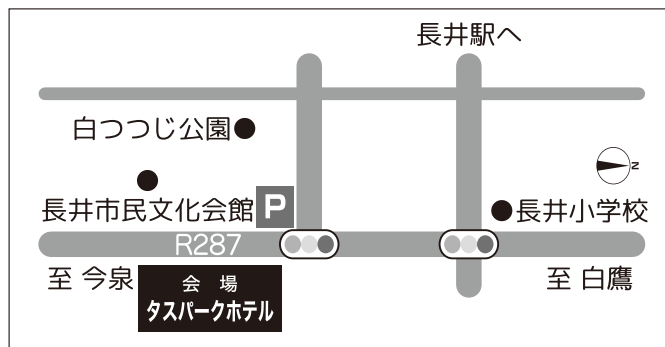

すぐに役立つ!! 新入社員セミナー2024

3/21(木) 13:00~17:00

13:00~13:30 集 合・受 付

13:30~13:40 開 講 式

13:40~17:00 講 習①

講師：ライフマナーサポート

代表 金沢 信雄 先生

○仕事と働き方を学ぶ

○新入社員基礎研修

○意識と行動、仕事と職場の基本

3/22(金) 13:00~17:00

13:00~14:30 講 習②

講師：社会保険労務士法人 堀越事務所

所長 堀越 俊一郎 先生

○雇用契約・労働時間・賃金・

社会保険の基礎知識

○会社で守らなければならないことは何か?

14:40~16:50 講 習③

講師：ライフマナーサポート

代表 金沢 信雄 先生

○働くための実践スキルを磨く

○行動指針づくり・発表

16:50~17:00 閉 講 式・解 散

《実施要項》

◆日 時：令和6年3月21日(木) 13:00~17:00

22日(金) 13:00~17:00

◆会 場：タスパークホテル 2F バンケットホールつむぎ

(長井市館町北6-27)

◆対 象 者：今春就職者・入社3年未満の社員

◆受 講 者：会員企業・・・1人 7,000円

(税抜6,364円 消費税10% 636円)

非会員企業・・・1人15,000円

(税抜13,637円 消費税10% 1,363円)

【登録番号】 T7390005006955

◆申込締切：令和6年3月11日(月)

◆持 ち 物：筆記用具 及び 講義を受けるに相応しい服装でお願いします。(御社制服・作業着でも可)

◆申込方法：当所HPから申込書(Excel)をダウンロードいただくか、下記に必要事項をご記入の上、FAXにてお申し込み願います。

受講料は、申込締切日までにご持参いただくか、下記口座へお振込み下さい。

山形銀行長井支店 普通預金 320595 長井商工会議所(ナガイショウコウカイギョ)

すぐに役立つ!! 新入社員セミナー2024 申込書 (FAXでお申し込みされる場合は切り取らずに、このままお送りください)

御社名		ご住所			
責任者 ご氏名		TEL	FAX		
		メールアドレス			
セミナー 参加者	フリガナ	性別	年齢	出身校	区分 新卒・その他
	ご氏名				
	フリガナ	性別	年齢	出身校	区分 新卒・その他
	ご氏名				
	フリガナ	性別	年齢	出身校	区分 新卒・その他
ご氏名					
フリガナ	性別	年齢	出身校	区分 新卒・その他	
ご氏名					

※記載いただいた個人情報は、当所が行う諸事業の資料送付、情報提供やアンケート調査などのご案内に利用させていただく場合があります。あらかじめご了承ください。