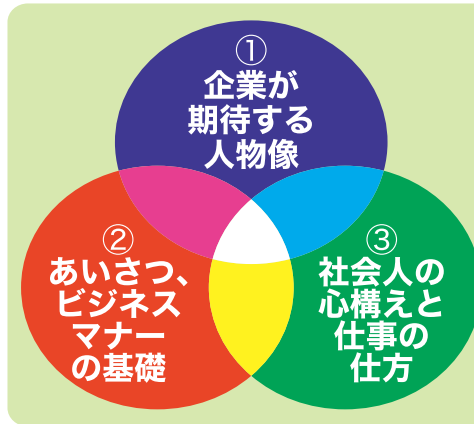

すぐに
役立つ!!

新入社員セミナー 2024

対象：新入社員から入社3年目程度までの若手社員

新入社員が自信を持って社会人生活をスタートできるよう、そして1日も早く会社の戦力として活躍できるよう「学び」「気づき」「身につけてほしい」ことを盛り込んだ講座です。入社2～3年の新入社員も対象といたします。

セミナー参加で取得できること

- ① 会社や損益の仕組み、社会人として求められる基本的な考え方や行動を学びます。
- ② あいさつとビジネスマナーが身につきます。
- ③ 「どんな社会人になりたいか」が明確になり、仕事への責任感が生まれ、企業の成長に繋がります。

こんなことに「気づき」「学べる」内容です

- ◆ 社会人と学生の違い・ビジネスマナーの意義
- ◆ 身だしなみ・挨拶・お辞儀・言葉づかい
- ◆ 報連相・命令指示の受け方・名刺の扱い方
- ◆ 応接・マナー
- ◆ 仕事に取り組む姿勢、能力向上のために
- ◆ ビジネス電話対応マナー

◆日時 令和6年 **3月21日(木)・22日(金)**
3/21：13:00～17:00 3/22：13:00～17:00
◆会場 **タスパークホテル 2Fバンケットホールつむぎ**
◆定員 **50名**